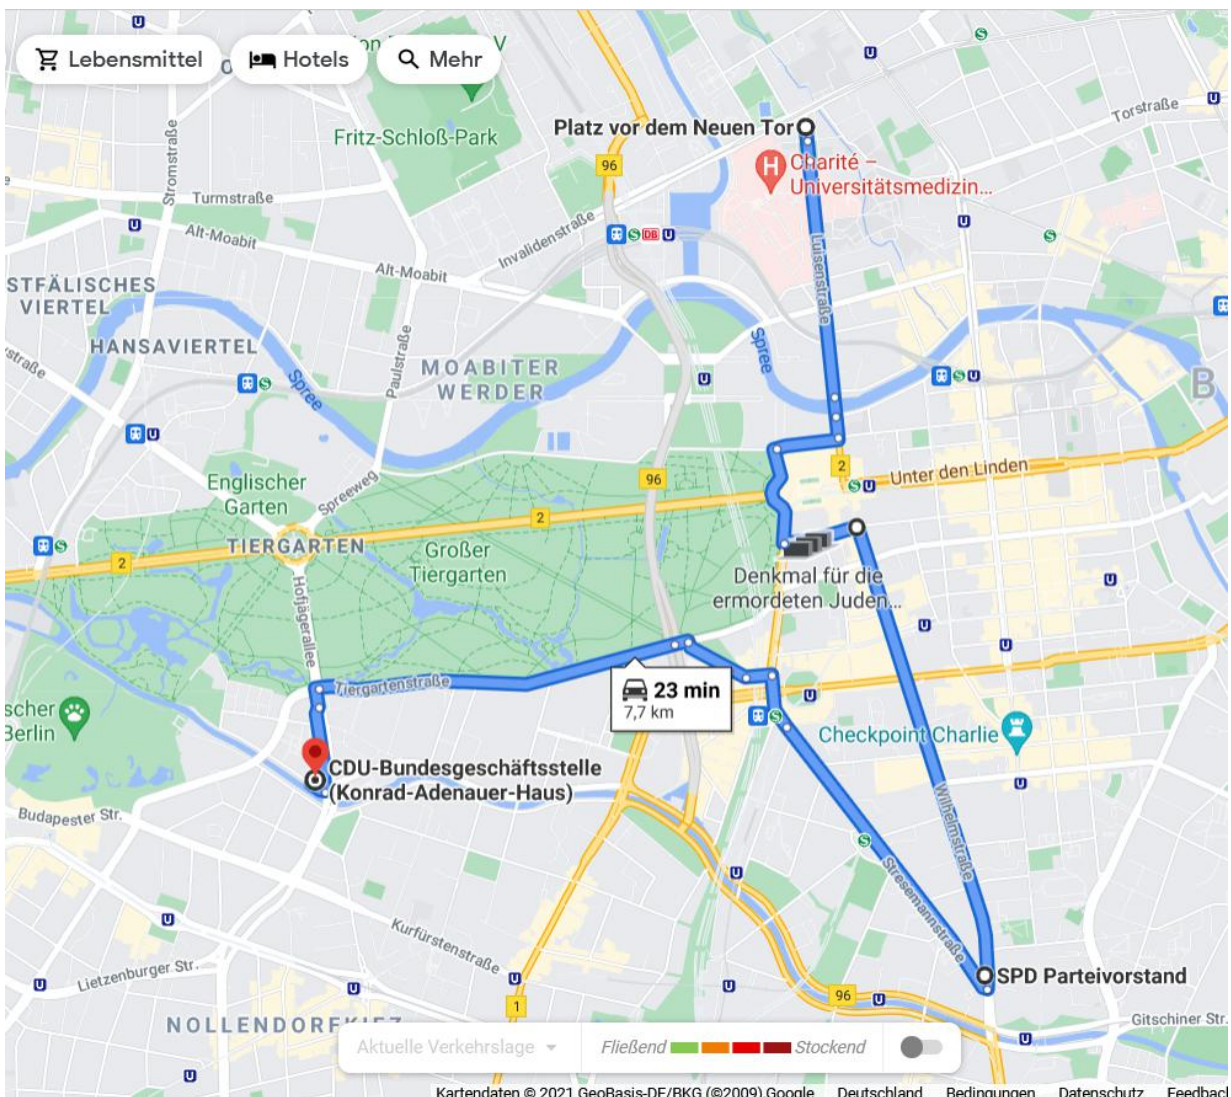

Finale der AbL-Aktionswoche am 10. September 2021 in Berlin

Strecke für die Traktoren

1. Teil: Bündnis 90/Die Grünen Parteizentrale bis SPD Parteizentrale

Start: Bündnis 90/Die Grünen, Bundesgeschäftsstelle, Platz vor dem neuen Tor 1, 10115 Berlin

Strecke: Robert-Koch-Platz, Luisenstraße, Marschallbrücke, Wilhelmstraße, Dorotheenstraße, Ebertstraße, Behrenstraße, Wilhelmstraße

Ziel: SPD Parteivorstand, Wilhelmstraße 141, 10963 Berlin

2. Teil: SPD Parteizentrale bis CDU-Parteizentrale

Start: SPD Parteivorstand Wilhelmstraße 141

Strecke: Stresemannstraße, Potsdamer Platz, Bellevuestraße, Kemperplatz, Tiergartenstraße, Klingelhöferstraße

Ziel: CDU Bundesgeschäftsstelle, Klingelhöferstraße 8, 10785 Berlin